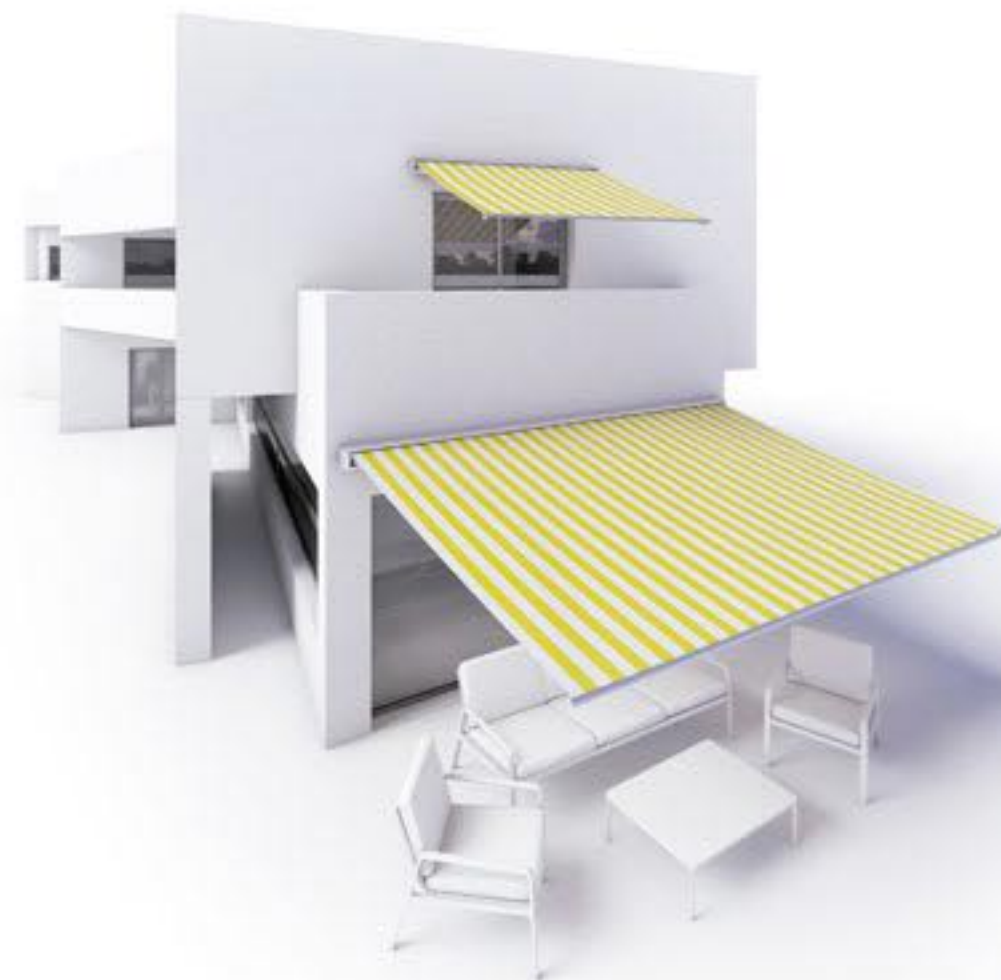

Listados Clásicos

Block Stripes

Gama de tejidos premium para toldos
Premium awning fabric range

Docril® 011

Premium awning fabric

Rapport: 16,8 cm (6,61")

  Ts: 25,21 | Rs: 60,82 | As: 13,97 | Tv: 23,97 | Gtot: 0,17