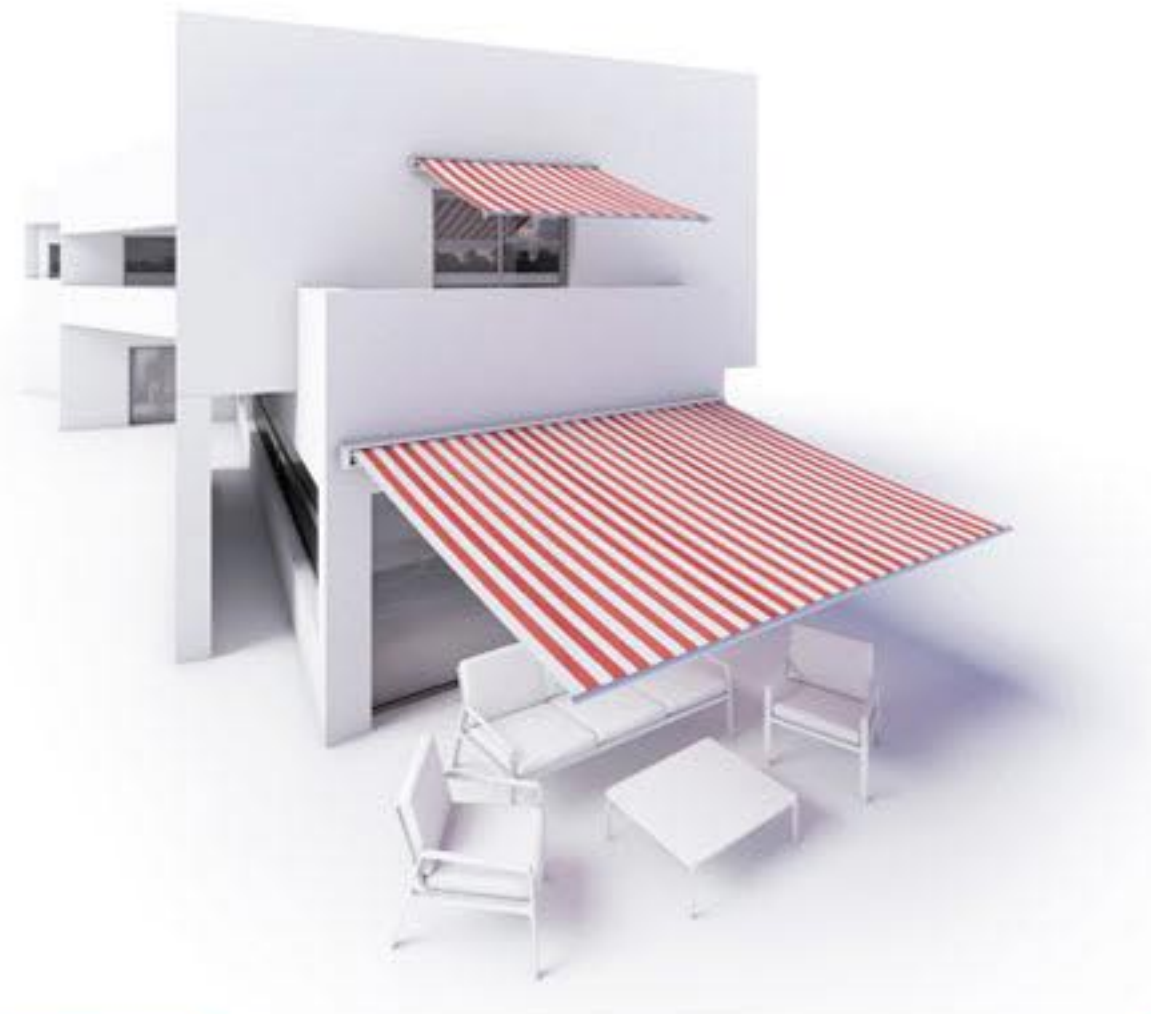

Rapport: 16,8 cm (6,61")

  Ts: 15,55 | Rs: 41,86 | As: 42,59 | Tv: 11,63 | Gtot: 0,12

 120 cm (47")

Docril® 028

Premium awning fabric

Rapport: 16,8 cm (6,61")

  Ts: 23,39 | Rs: 57,97 | As: 18,64 | Tv: 20,22 | Gtot: 0,16