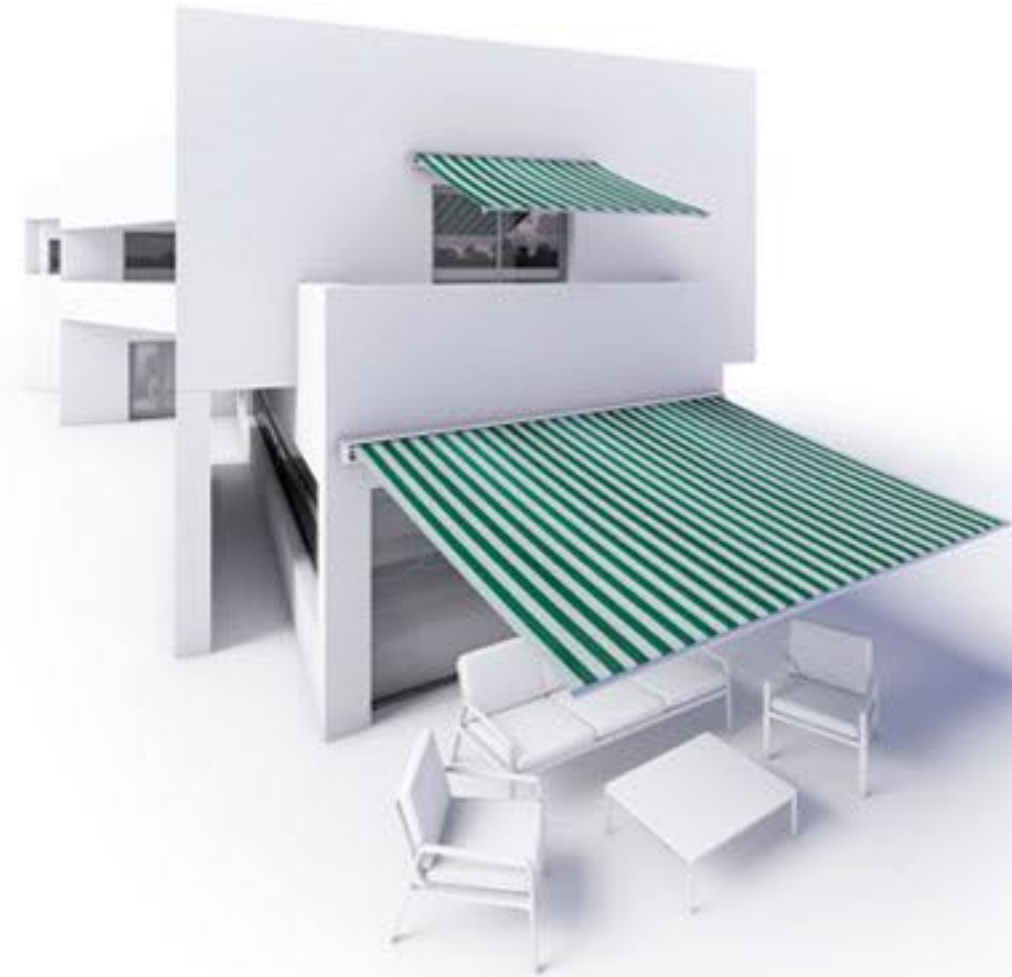

Rapport: 16,8 cm (6,61")

  Ts: 15,55 | Rs: 41,86 | As: 42,59 | Tv: 11,63 | Gtot: 0,12

 120 cm (47")

Docril® 028

Premium awning fabric

Rapport: 16,8 cm (6,61")

  Ts: 23,39 | Rs: 57,97 | As: 18,64 | Tv: 20,22 | Gtot: 0,16