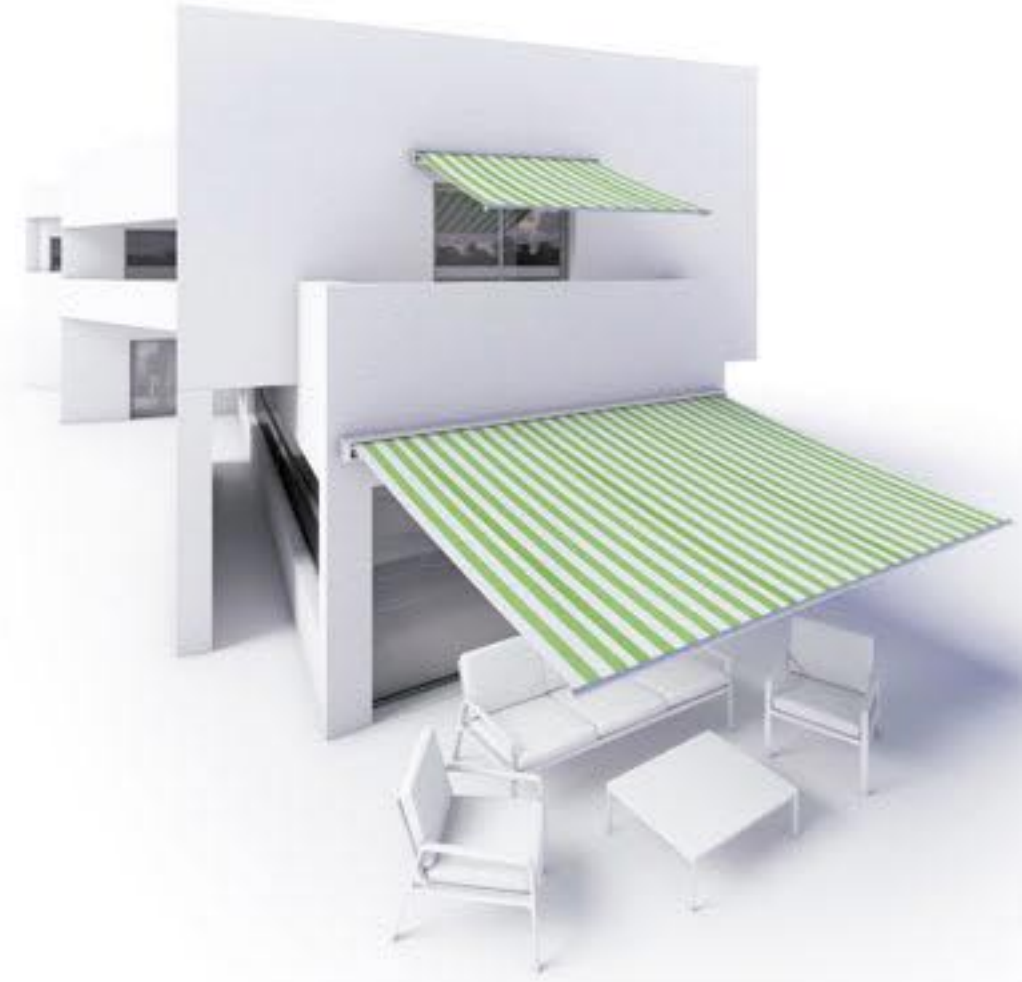

 120 cm (47")

Docril® 569 **NEW**

Premium awning fabric

Rapport: 16,8 cm (6,61")

  Ts: 22,15 | Rs: 56,32 | As: 21,54 | Tv: 20,19 | Gtot: 0,16

 120 cm (47")

Características de confort - *Comfort characteristics*