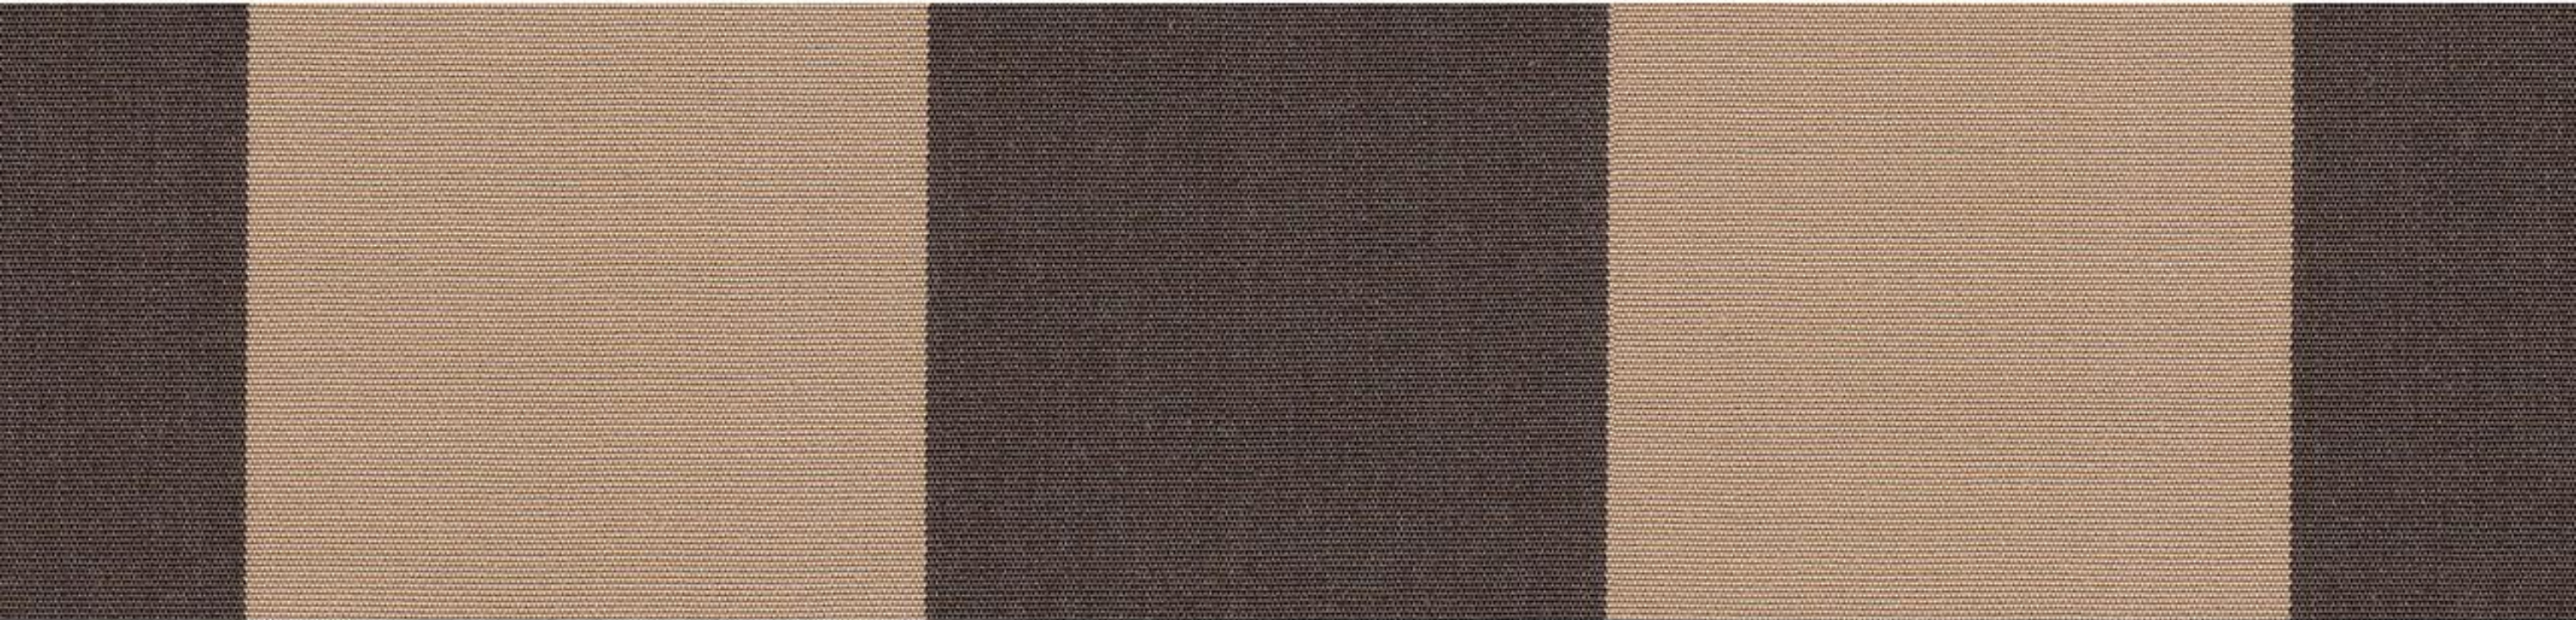

Docril® 016

Premium awning fabric

Rapport: 16,8 cm (6,61")

Ts: 7,56 | Rs: 29,49 | As: 62,95 | Tv: 2,43 | Gtot: 0,08

120 cm (47")