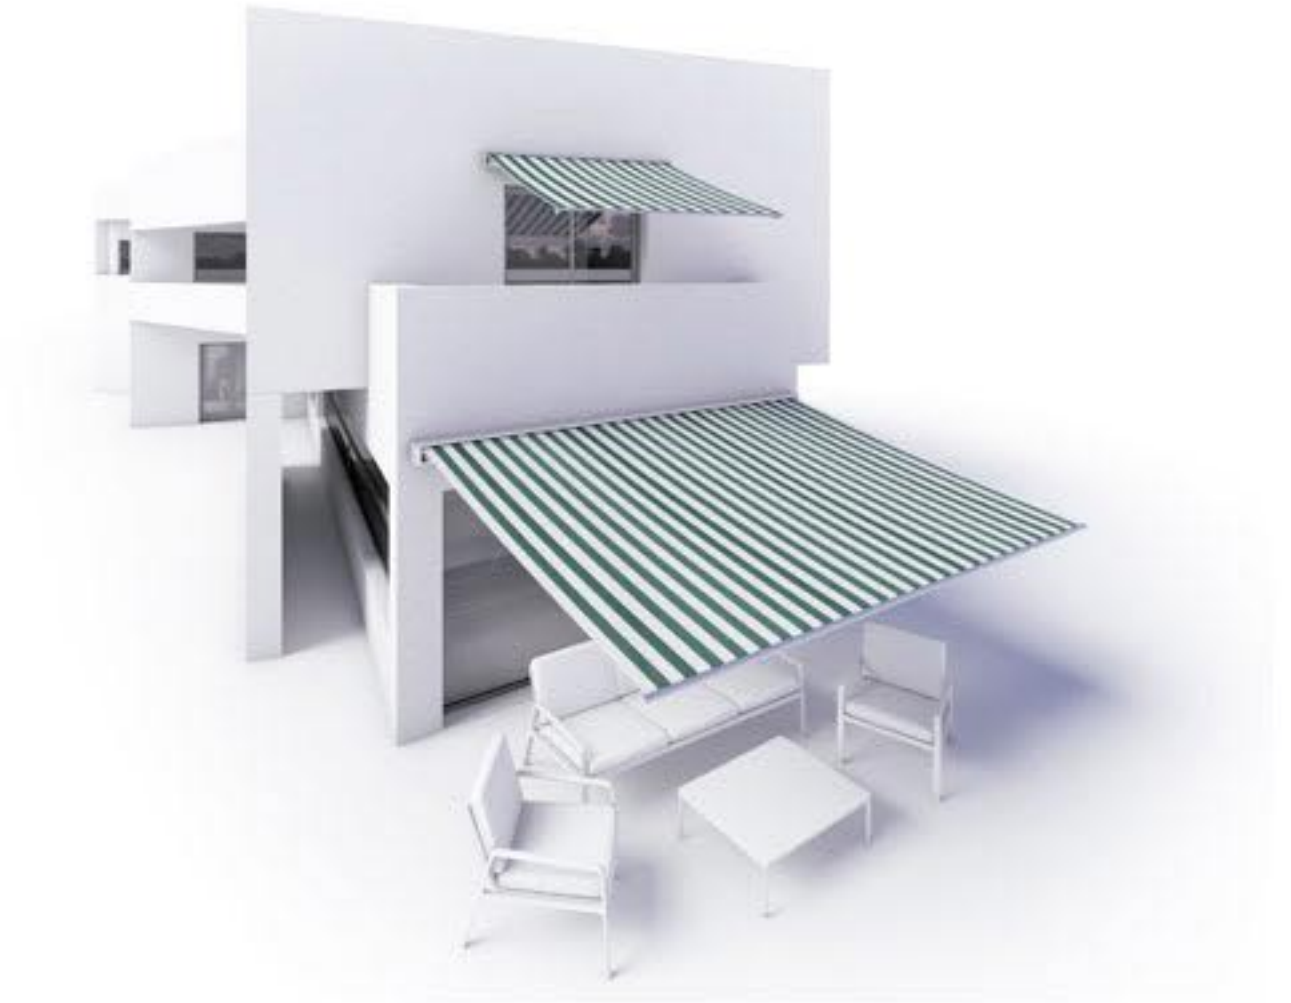

Rapport: 16,8 cm (6,61")

  Ts: 22,10 | Rs: 55,29 | As: 22,61 | Tv: 18,34 | Gtot: 0,16

 120 cm (47")

Docril® 019

Premium awning fabric

Rapport: 16,8 cm (6,61")

  Ts: 19,83 | Rs: 49,77 | As: 30,40 | Tv: 19,70 | Gtot: 0,15